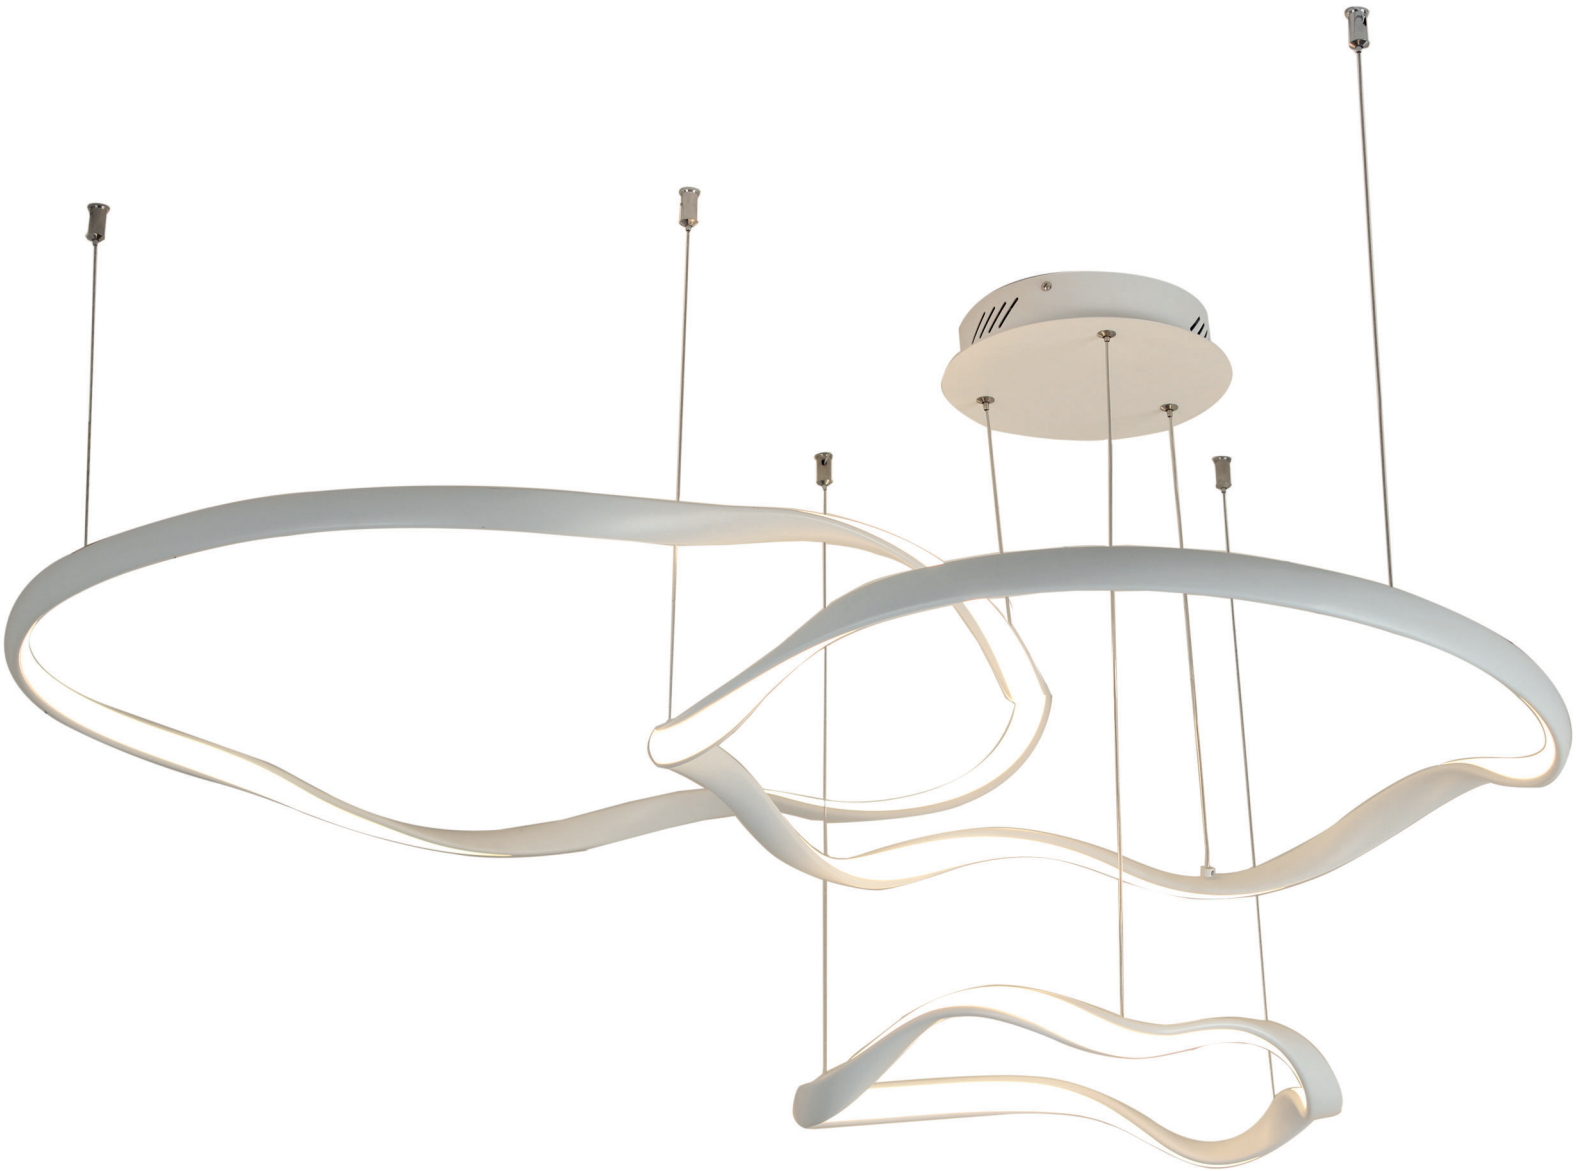

CARISMA

WHITE

⚡ 55W

☀️ 6600LM

💡 3000K

📏 CRI 80

🌧️ IP 20

🔌 220-240V

Ø 800 mm Ø 600 mm Ø 400 mm ↕ 1500 mm